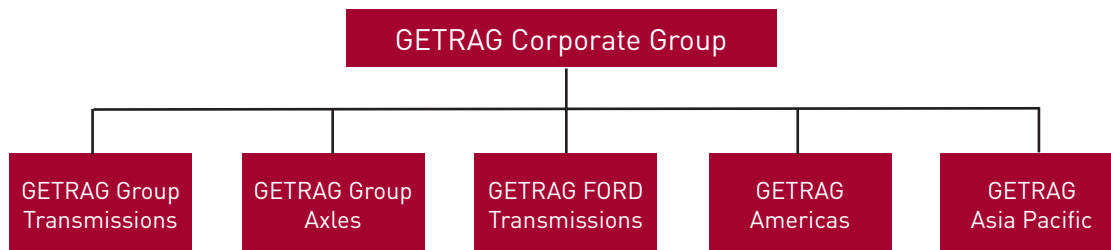

# GETRAG CORPORATE GROUP IM ÜBERBLICK

Precision. Passion. Partnership.

Die GETRAG Corporate Group vereint die Stärken aller Unternehmen der GETRAG Group Transmissions, GETRAG Group Axles, GETRAG FORD Transmissions, GETRAG Americas und GETRAG Asia Pacific in einem globalen Ganzen. Alle 14 Einzelunternehmen treten unter dem Dach der GETRAG Corporate Group mit der Marke GETRAG auf.

## Kernkompetenzen

Die GETRAG Corporate Group ist einer der größten Systemlieferanten für Getriebe- und Antriebsstrangsysteme. GETRAG bietet alle Leistungen von der Idee, Konzeption über Design, Prototypenbau, Testphase bis zur Produktion und Fahrzeugintegration inklusive aller Engineering Dienstleistungen. Die Gruppe verfügt über ein breites Produktspektrum an Getrieben, das vom klassischen Handschalter, automatisierten Schaltgetriebe, Doppelkupplungsgetriebe, Hybridsystem bis hin zum Achs- und Winkelgetriebe und intelligenten Allradsystem reicht. Der Bereich eDRIVE deckt zusätzlich die Produkte rund um das elektrische Fahren ab, d.h. Hybrid-, Range Extender- sowie elektrische Antriebssysteme.

## Globale Präsenz

GETRAG Corporate Group ist an allen für die Automobilindustrie wichtigen Standorten in Europa, Asien und Nordamerika vertreten. Die Unternehmensgruppe mit Sitz in Deutschland ist mit 23 Produktions- und Entwicklungsstandorten weltweit präsent.